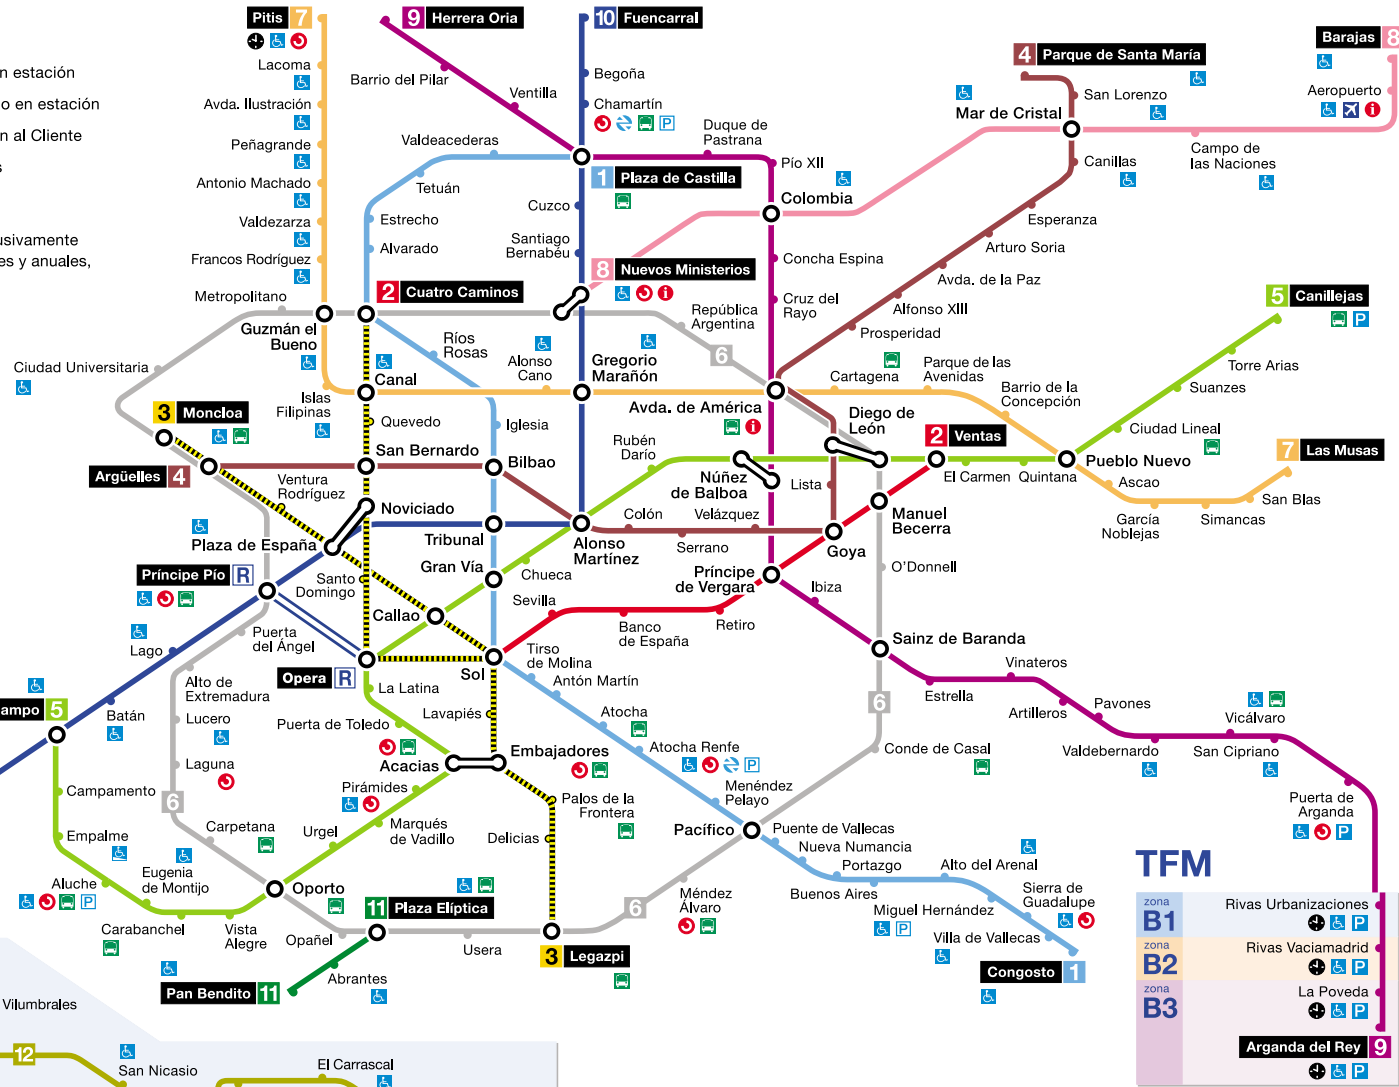

simbología

- Transbordo entre líneas de Metro
- Transbordo largo entre líneas de Metro
- Estación con horario restringido
- Estación con acceso para personas con movilidad reducida. Ascensor
- Acceso con rampa
- Estación de Cercanías Renfe
- Estación Renfe
- Terminal de autobús interurbano
- Aeropuerto de Madrid • Barajas

Junio 2004

Comunidad de Madrid
CONSEJERÍA DE TRANSPORTES E INFRAESTRUCTURAS

MetroSur

zona B1

zona B2

TFM

zona B1	Rivas Urbanizaciones	
zona B2	Rivas Vaciamadrid	
zona B3	La Poveda	
	Arganda del Rey	

leyenda

- 1** Plaza de Castilla / Congosto
- 2** Ventas / Cuatros Caminos
- 3** Legazpi / Moncloa
- 4** Argüelles / Parque de Santa María
- 5** Canillejas / Casa de Campo
- 6** Circular
- 7** Las Musas / Pitis
- 8** Nuevos Ministerios / Barajas
- 9** Herrera Oria / Arganda del Rey
- 10** Fuencarral / Puerta del Sur
- 11** Plaza Elíptica / Pan Bendito
- 12** MetroSur
- R** Ópera / Príncipe Pío