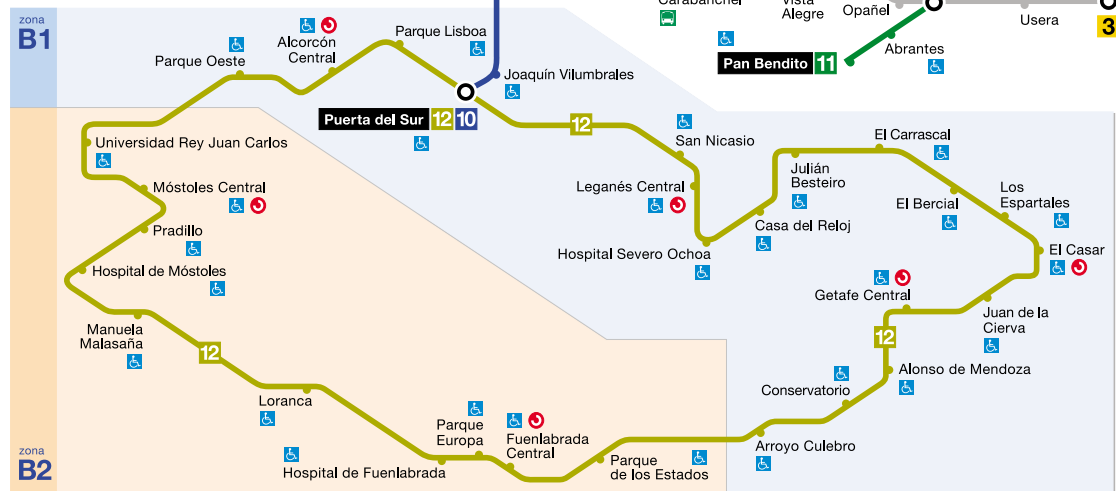

simbología

- Transbordo entre líneas de Metro
- Transbordo largo entre líneas de Metro
- Estación con horario restringido
- Estación con acceso para personas con movilidad reducida. Ascensor
- Acceso con rampa
- Estación de Cercanías Renfe
- Estación Renfe
- Terminal de autobús interurbano
- Aeropuerto de Madrid • Barajas

- Aparcamiento Libre en estación
 - Aparcamiento de Pago en estación
 - Oficina de Información al Cliente
 - Sin servicio por obras
- zona B1 B2 B3**
- Cambio tarifario exclusivamente para abonos mensuales y anuales, y títulos de 10 viajes

Junio 2004

Comunidad de Madrid
CONSEJERÍA DE TRANSPORTES E INFRAESTRUCTURAS

MetroSur

zona B1

zona B2

TFM

zona B1	Rivas Urbanizaciones	
zona B2	Rivas Vaciamadrid	
zona B3	La Poveda	
	Arganda del Rey	

leyenda

- 1** Plaza de Castilla / Congosto
- 2** Ventas / Cuatros Caminos
- 3** Legazpi / Moncloa
- 4** Argüelles / Parque de Santa María
- 5** Canillejas / Casa de Campo
- 6** Circular
- 7** Las Musas / Pitis
- 8** Nuevos Ministerios / Barajas
- 9** Herrera Oria / Arganda del Rey
- 10** Fuencarral / Puerta del Sur
- 11** Plaza Elíptica / Pan Bendito
- 12** MetroSur
- R** Ópera / Príncipe Pío